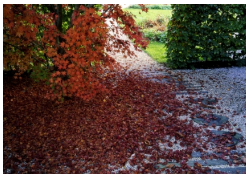

## Verwandlung

Acer japonicum, Privatgarten

farblos bis bunt,  
nass bis trocken,  
unbewegt bis bewegt,  
rau bis glatt,  
matt bis glänzend