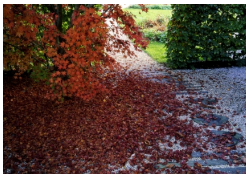

Verwandlung

Japanischer Hof, Privatgarten

Verwandlung geschieht durch die Jahreszeiten, durch die Tages- und Nachtzeiten mit ihren unterschiedlichen Lichtverhältnissen. Verwandlung bezieht sich auf die Pflanze, die sich übers Jahr verschiedene Kleider anzieht und uns den Ablauf dieser Zeiten deutlich vor Augen führt. Schau hin, was Du siehst! Wie im Frühling die frischen Blätter kommen und die kleinen Blüten knospen! Regen, Wind, Klimafaktoren, Weite, Licht, alles ist Verwandlung, und all das ist an der Pflanze am besten abzulesen.