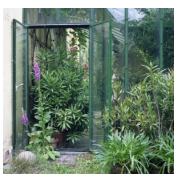

Gartenwerkstatt

Zelt auf der Altmühlwiese

Farben, Formen, Licht, Materialien, Pflanzen und Geräte finden im freien Spiel zu ungeahnter Gartenlust. Im Gewächshaus, im Wohnhaus, in der Scheune, im Freien, innen und außen geht es um ein Wechselspiel von gestalteten Räumen vielfältiger Größe und Inszenierung.

Jakob Frick – ein Schüler von Bodo Rasch – hat für die Gartenwerkstatt dieses Zelt entworfen und installiert. Es lagert jetzt bei Jakob Frick in der Werkstatt und kann gemietet werden. Man benötigt einen Baum oder eine freistehende Säule als Mittelpunkt. Das Zelt überspannt ca. 100 m² Bodenfläche.