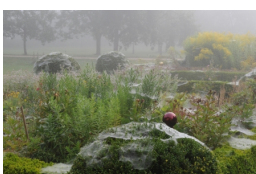

Gartenwerkstatt

Zelt auf der Altmühlwiese

Farben, Formen, Licht, Materialien, Pflanzen und Geräte finden im freien Spiel zu ungeahnter Gartenlust. Im Gewächshaus, im Wohnhaus, in der Scheune, im Freien, innen und außen geht es um ein Wechselspiel von gestalteten Räumen vielfältiger Größe und Inszenierung.

Jakob Frick – ein Schüler von Bodo Rasch – hat für die Gartenwerkstatt dieses Zelt entworfen und installiert. Es lagert jetzt bei Jakob Frick in der Werkstatt und kann gemietet werden. Man benötigt einen Baum oder eine freistehende Säule als Mittelpunkt. Das Zelt überspannt ca. 100 m² Bodenfläche.